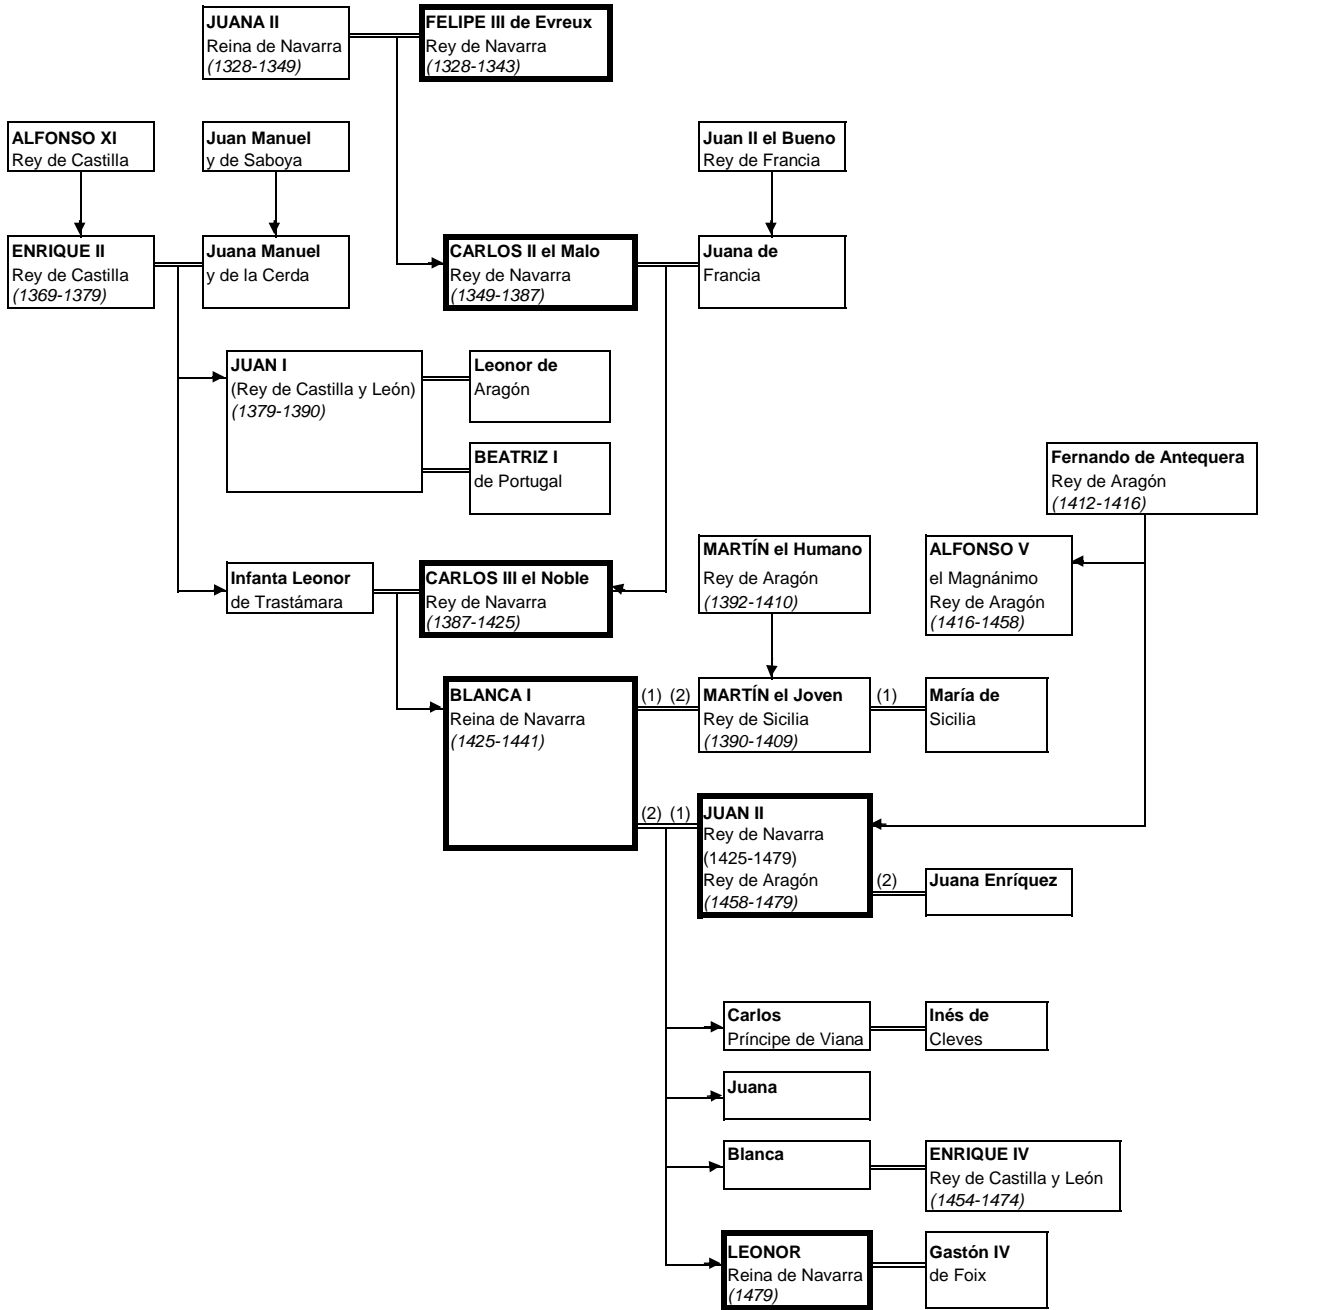

# REYES DE NAVARRA DE LA DINASTÍA: EVREUX

CARLOS II el Malo (1349-1387)  
 CARLOS III el Noble (1387-1425)  
 BLANCA I (1425-1441)  
 JUAN II el Usurpador (1425-1479)  
 LEONOR (1479)

Línea de matrimonio  
 Línea de descendencia  
 Años de reinado  
 (1) Orden de los matrimonios