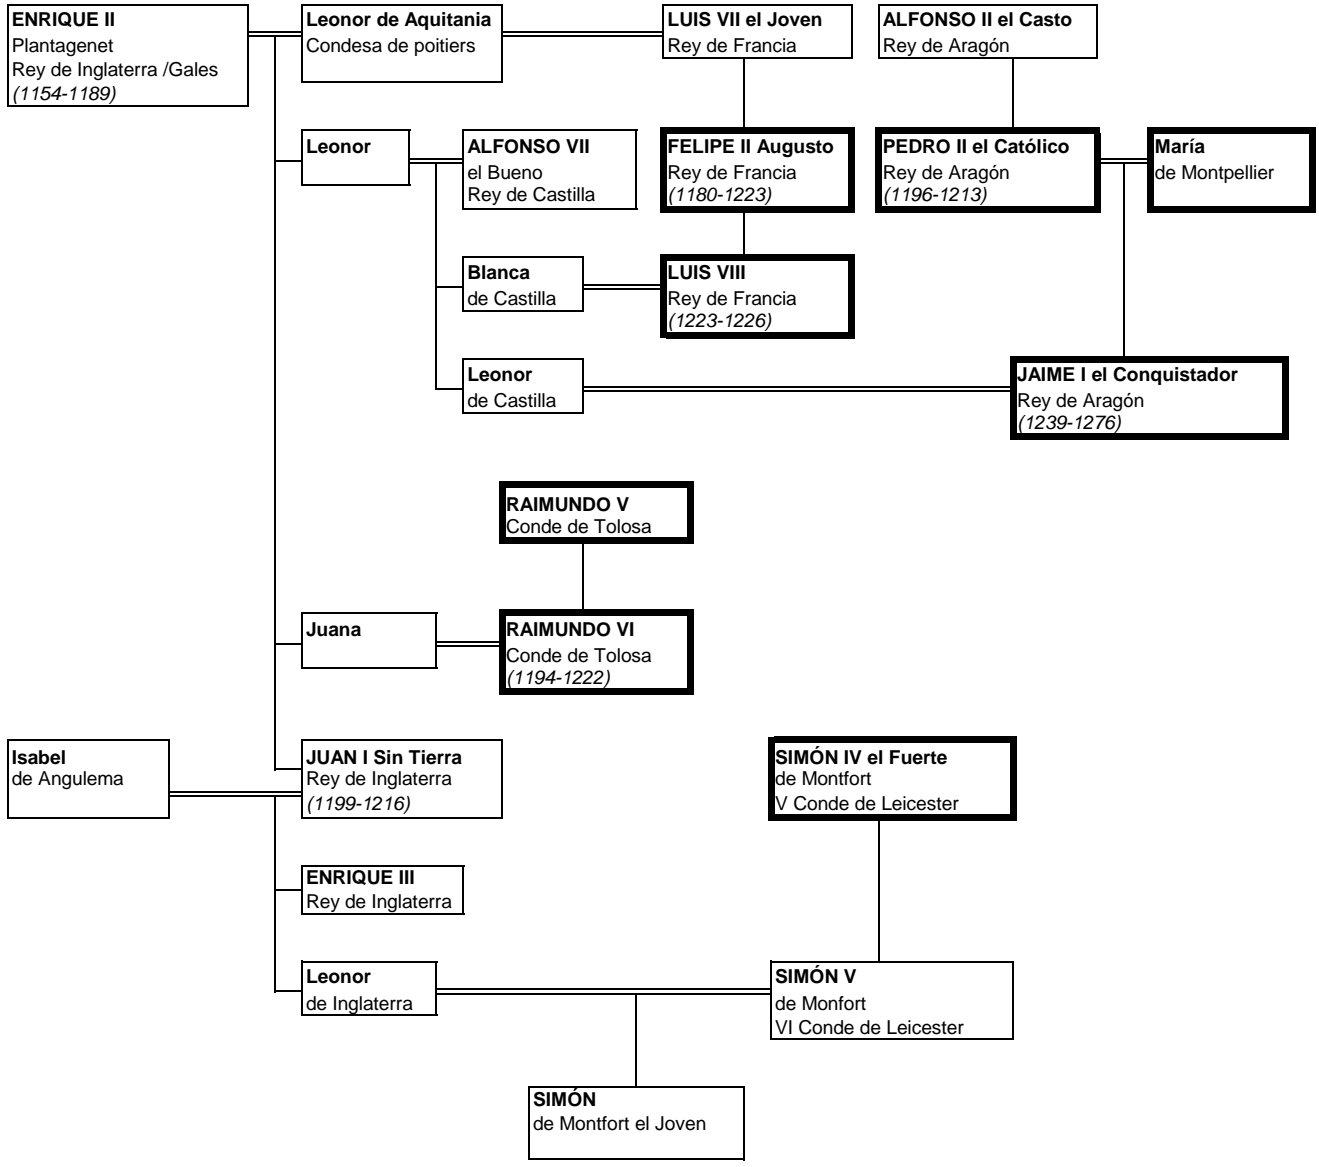

# CRUZADA ALBIGENSE

(1209-1244)

————— Línea de matrimonio  
 ===== Línea de descendencia  
 (1270-1285) Años de reinado