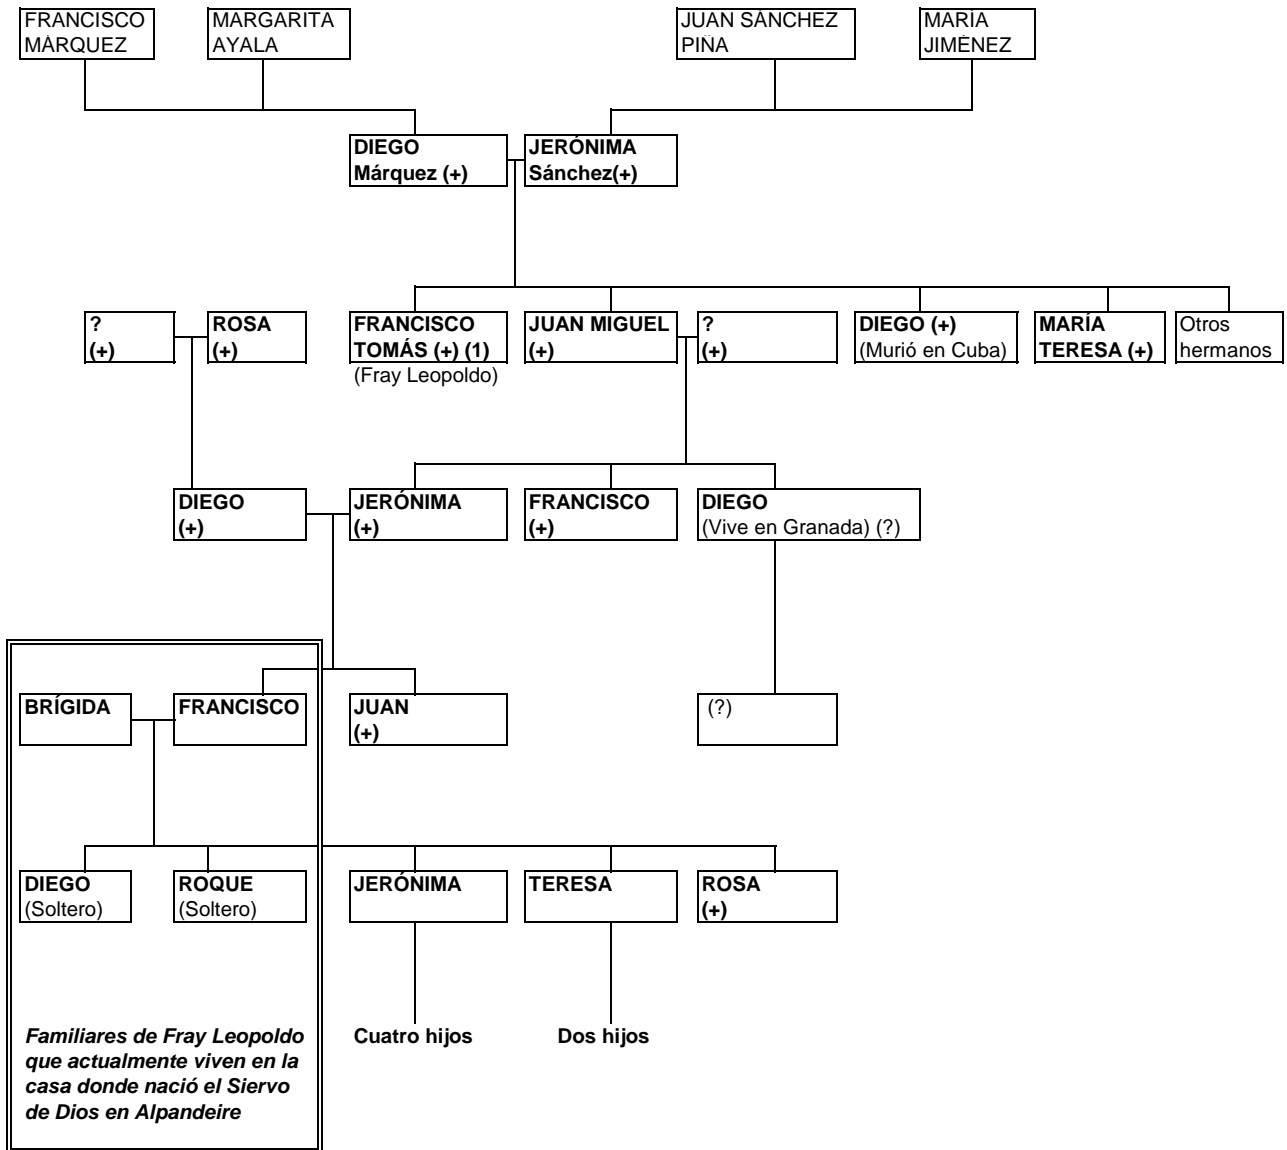

ÁRBOL GENEALÓGICO DE FRAY LEOPOLDO DE ALPANDEIRE

(1): Francisco Tomás de San Juan Bautista (Fray LEOPOLDO)
 nació: 24 junio 1864
 murió: 9 febrero 1956

Mantuvo relaciones (cuya duración no pueden precisarse) con Antonia Medinilla de Alpanseire
 Antonia casó luego con otro joven apellidado Lobo, del que tuvo varios hijos.