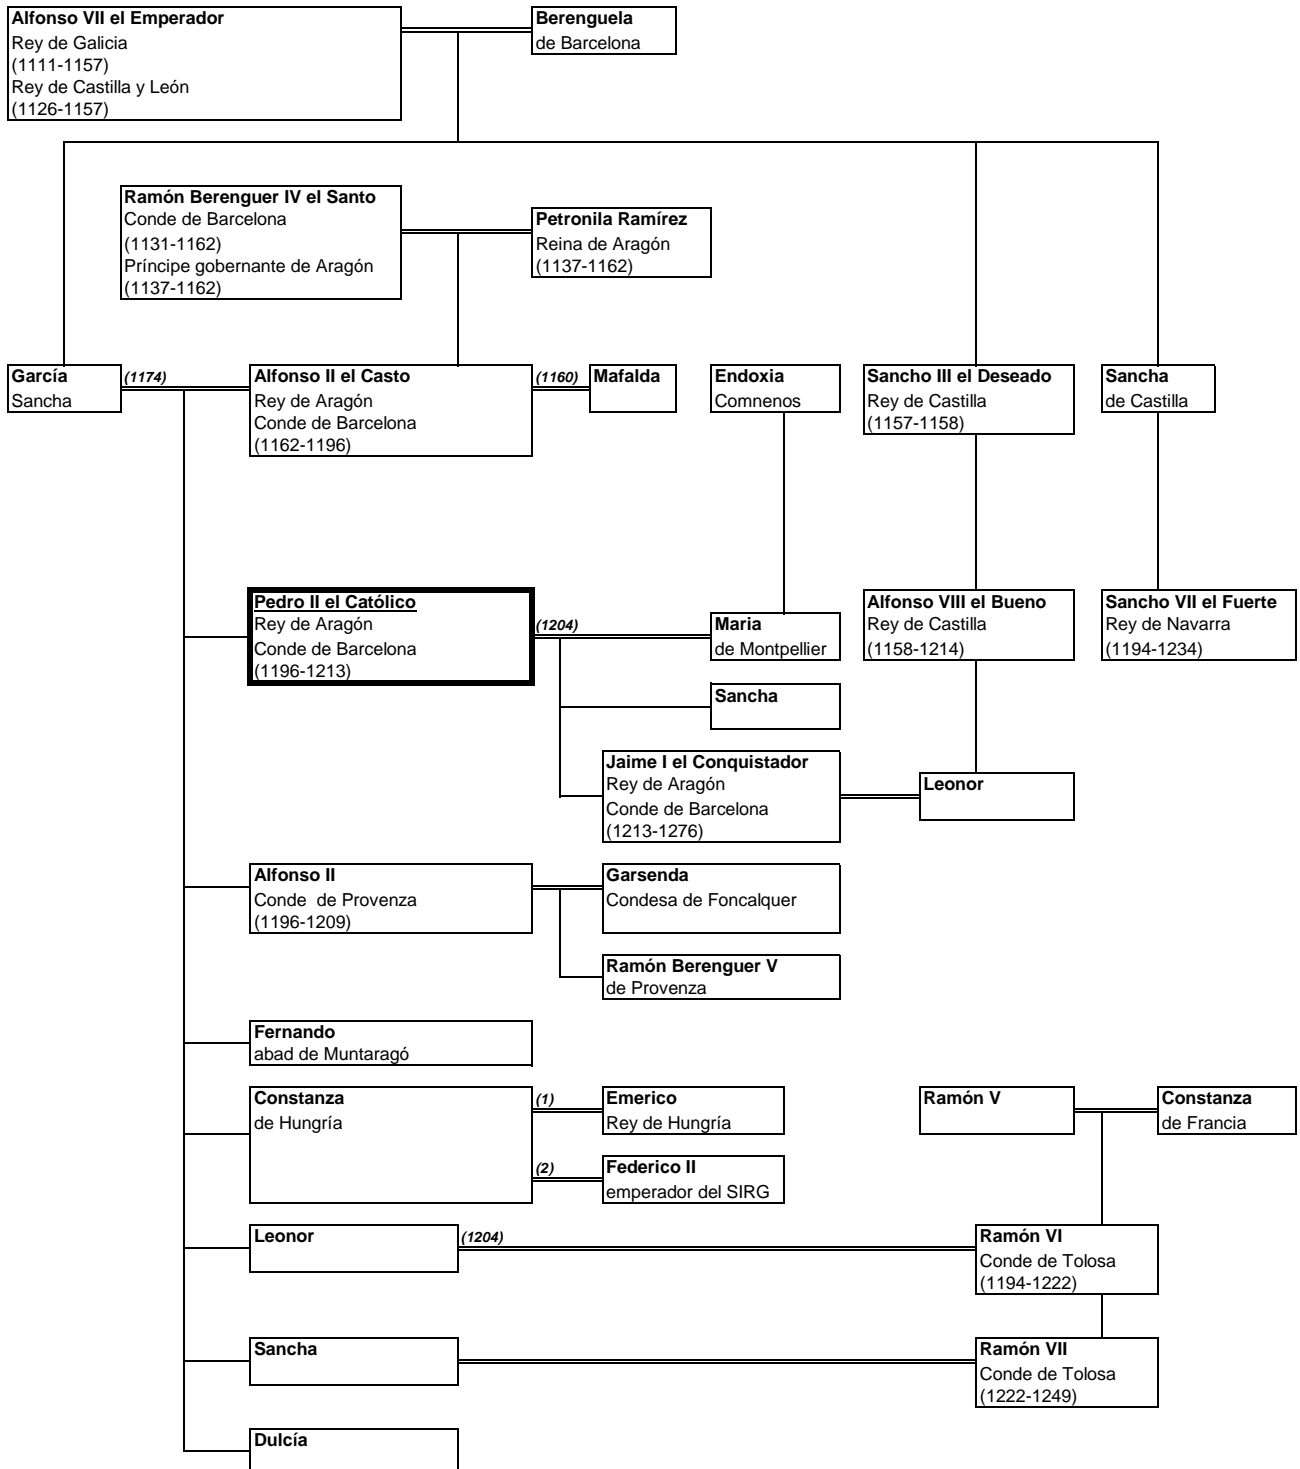

PEDRO II el Católico

Rey de Aragón
(1196-1213)

==== Línea de matrimonio
 ——— Línea de descendencia
 (1) Orden de los matrimonios
 (1194-1222) Años de reinado