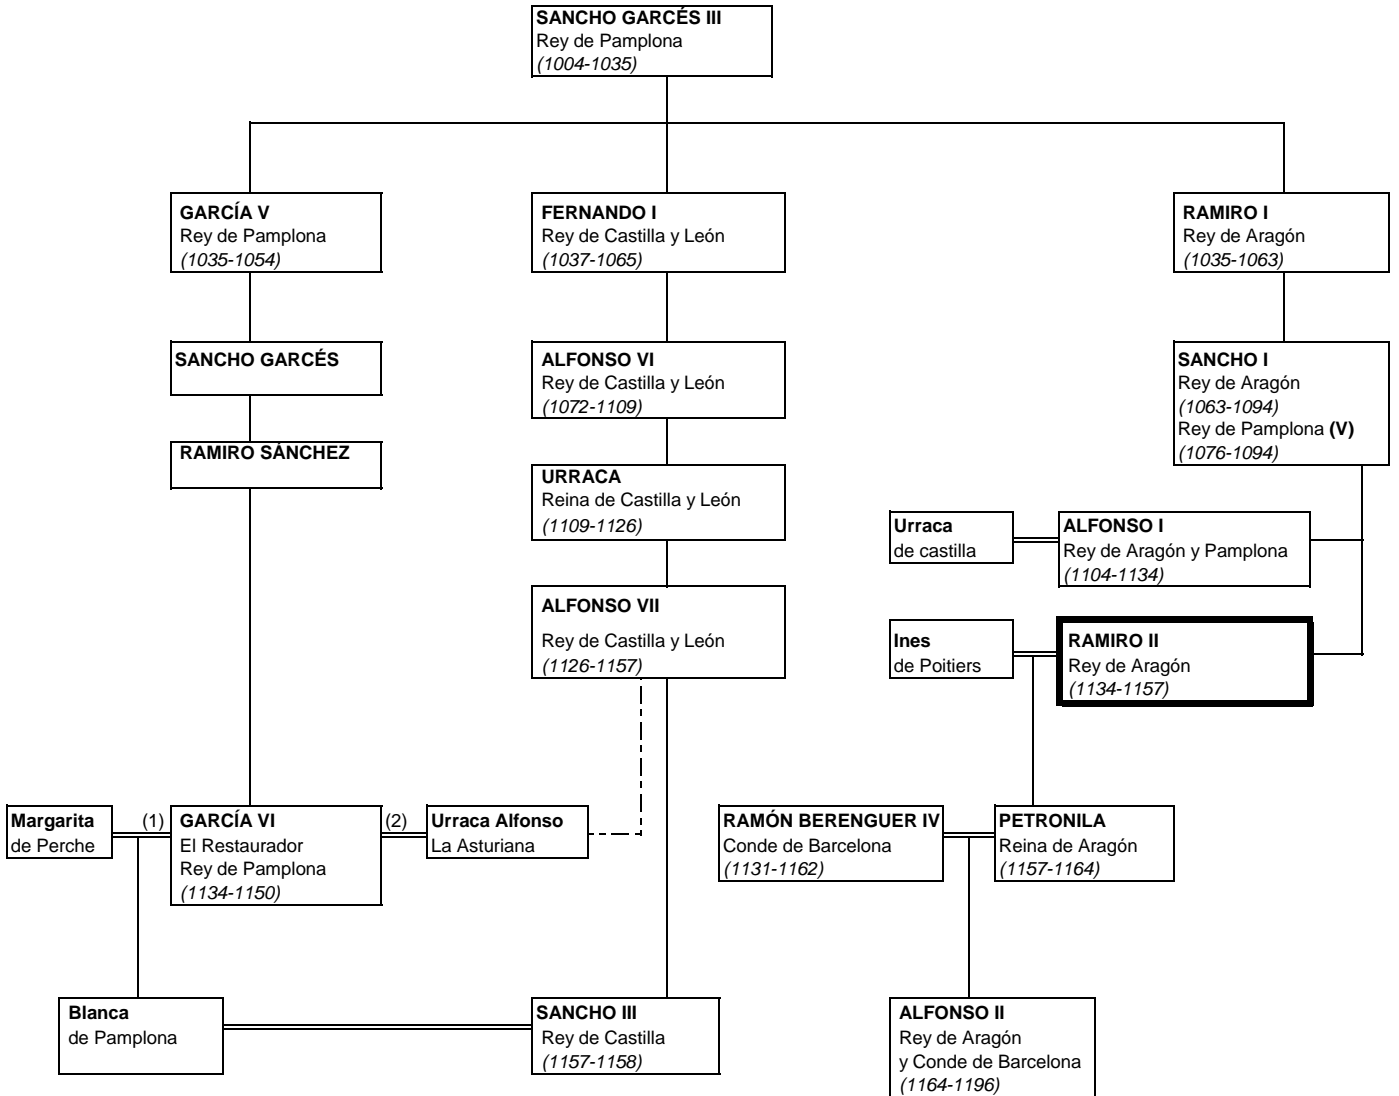

RAMIRO II
 Rey de Aragón
 (1134-1137)

===== Línea de matrimonio
 ----- Línea de descendencia
 - - - - - Hijos ilegales
 (1) Orden en los matrimonios
 (1157-1158) Años de reinado