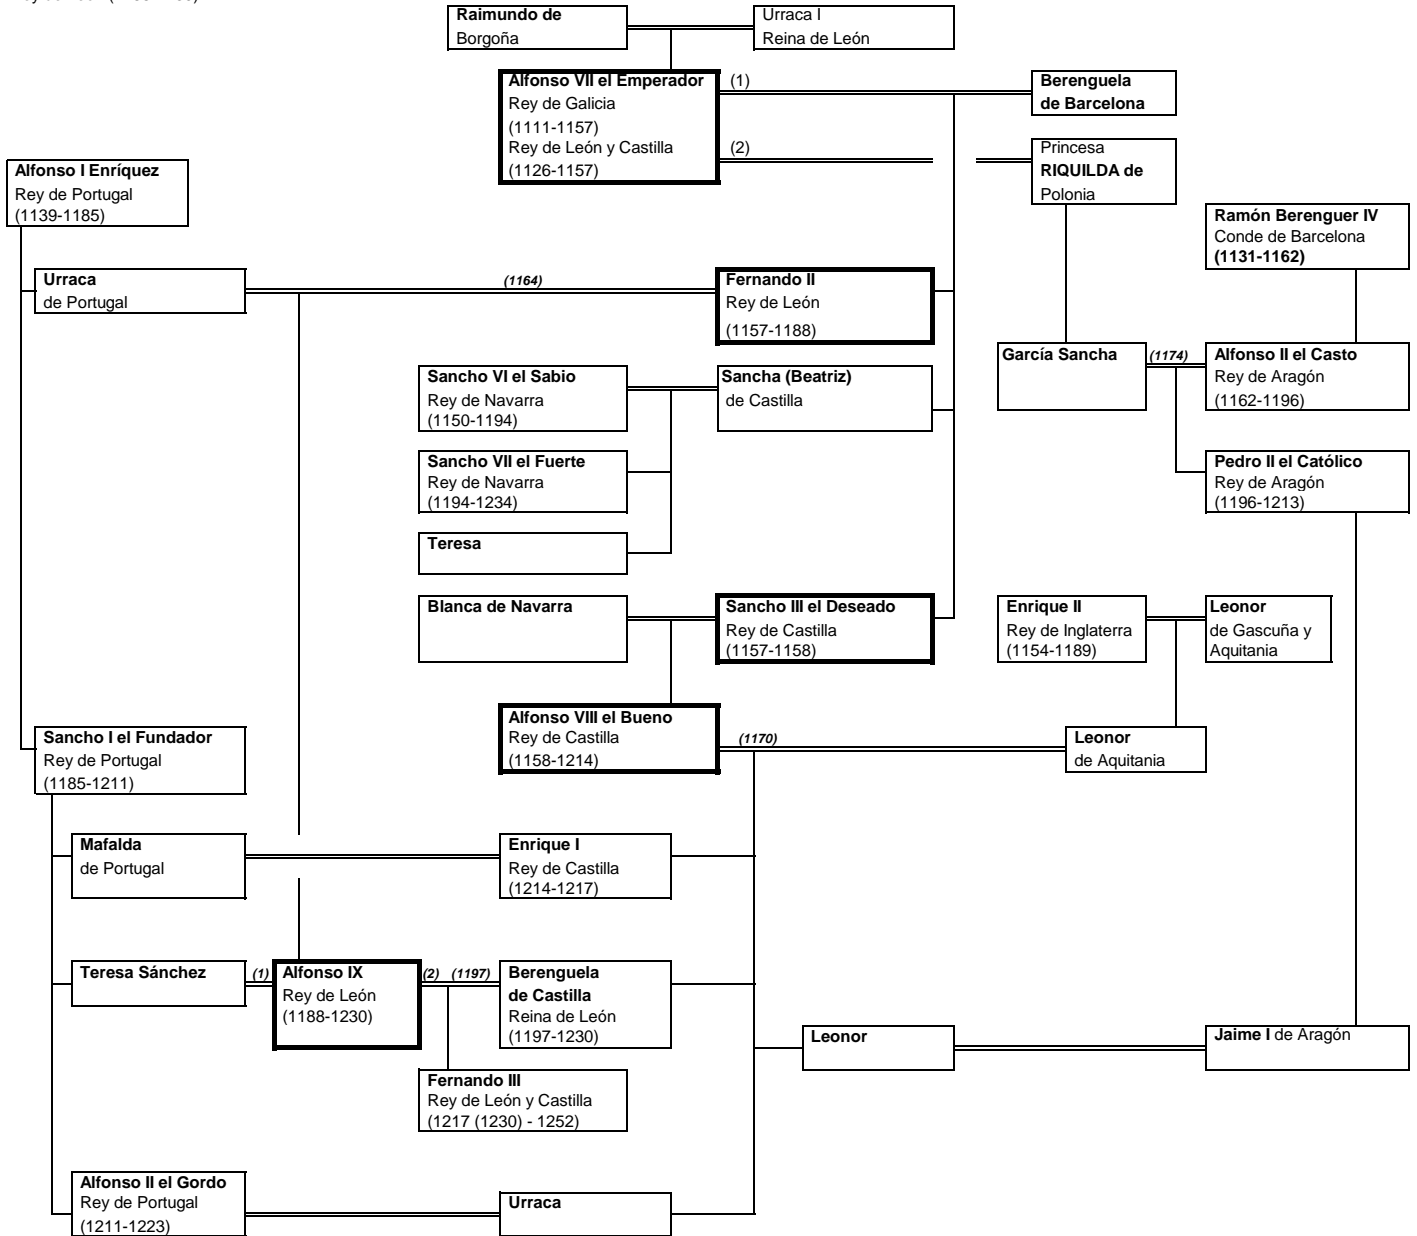

ALFONSO VII el emperador

Rey de León y Castilla (1126-1157)

FERNANDO II

Rey de León (1157-1188)

SANCHO III el Deseado

Rey de Castilla (1157-1158)

ALFONSO VIII el Bueno

Rey de Castilla (1158-1214)

ALFONSO IX

Rey de León (1188-1230)

=====
=====

Línea de matrimonio
Línea de descendencia